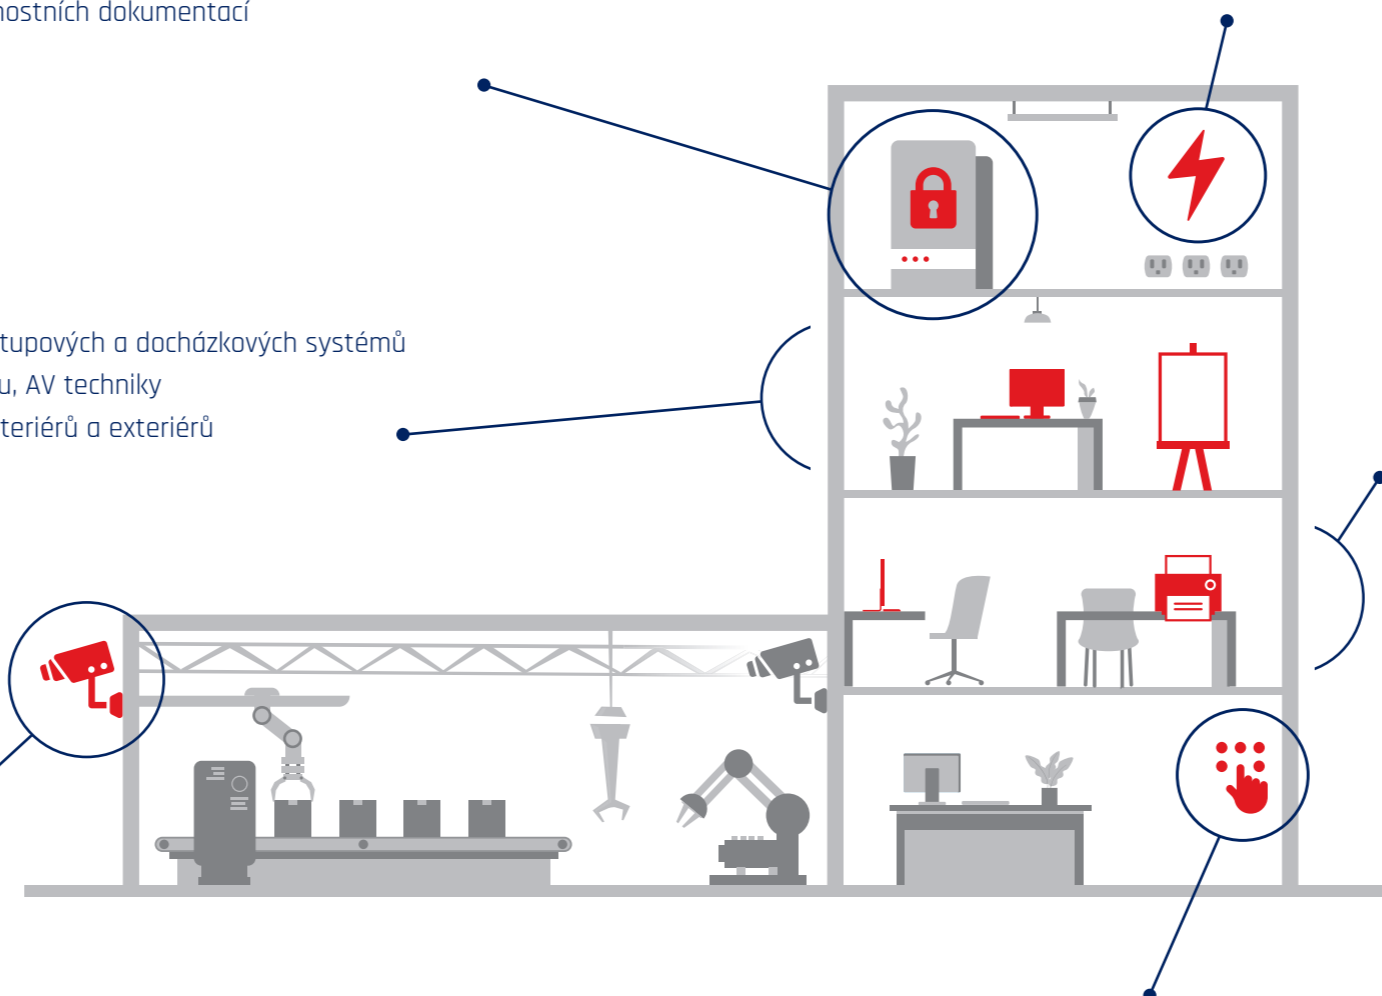

PROJEKČNÍ ČINNOST

- Projekce kamerových, zabezpečovacích, přístupových a docházkových systémů
- Projekce systémů pro přenos hlasu a obrazu, AV techniky
- Projekce rozvodů NN/VN včetně osvětlení interiérů a exteriérů
- Autorský dozor při realizační činnosti

EXTERNÍ SPRÁVA IT HW A SW

- Správa IT pro organizace, malé a středně velké podniky
- Pravidelný IT reporting
- Rozvoj počítačové infrastruktury
- Technická podpora na místě, telefonicky i vzdálenou správou
- Poradenství, dodání a instalace hardwaru a softwaru
- Pronájem tiskáren a kopírek

KAMEROVÉ SYSTÉMY

- Návrhy řešení, realizace, integrace a servis kamerových systémů
- Městské kamerové a dohledové systémy (MKDS)
- Vlastní kamerový software CxC
- Zákaznické úpravy na míru
- Správa kamerových záznamů
- Ochrana osobních údajů a vysoké zabezpečení uložených dat
- Vzdálená podpora systému

ZABEZPEČOVACÍ SYSTÉMY

- Poplachové zabezpečovací a tísňové systémy (PZTS)
- Elektronická požární signalizace (EPS)
- Docházkové a přístupové systémy
- Systémy ochrany zboží
- Zabezpečení objektů zvláštního významu (historické, armádní či policejní)